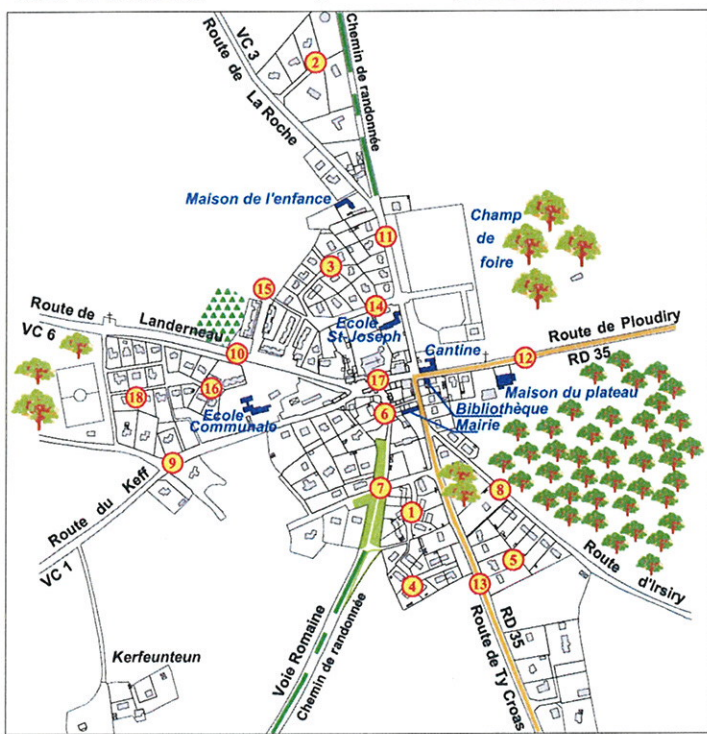

Commune de LA MARTYRE

LE BOURG

VOIES	
Aux Vieux Chênes	1
Kerbruck	2
Kloz Bihan	3
L'Orée du Bols	4
Les Jardins du Bourg	5
Place de l'Eglise	6
Plas an Dans	7
Route d'Irsiry	8
Route du Keff	9
Route de Landemeau	10
Route de La Roche	11
Route de Ploudiry	12
Route de Ty Croas	13
Rue de l'Enclos	14
Rue des Garennes	15
Rue des Ormes	16
Rue Saint Salomon	17
Venelle des Frênes	18

LIEUX-DITS			
Bot Guez	C3	Landiargaz	C3
Château de Poulbroc'h	C2	Lanvlguer	C3
Château d'Irsiry	C2	Le Cann	C3
Coat Cessou	B2	Le Coguen	C2
Douar Ruz	C2	Le Crann	A1
Iscoat	B2	Le Moulin du Cann	C3
Keravel	C2	Le Moulin de Launay	C4
Kerbril	D3	Le Keff	C2
Kerbruck	C1	Le Rohel	D3
Keressa Bihan	C2	Le Verveur	B2
Keressa Braz	C2	Lillyvon	D3
Kerfeunteun	C2	Parc de Lann-Rohou	A3
Kerglouaran	A3	Pencoat Cessou	B2
Kergoffou	C3	Poste E.D.F. d'Iscoat	C3
Kerlavarec	B2	Poulbroc'h	B2
Kermaria	C3	Reunroux	C3
Kernescope	B1	Roc'hholloc	D2
Kerestec	A2	Rosquervel	C2
Kerret	D3	Roudouguenez	D3
Kersaglan	C2	Spernot	C3
Kersloul	C2	Traon Gouzien	B1
Kervern Huella	B2	Traon Pérénéz	A1
Kervern Izella	B2	Ty Croas	C3
La Hale	B1		