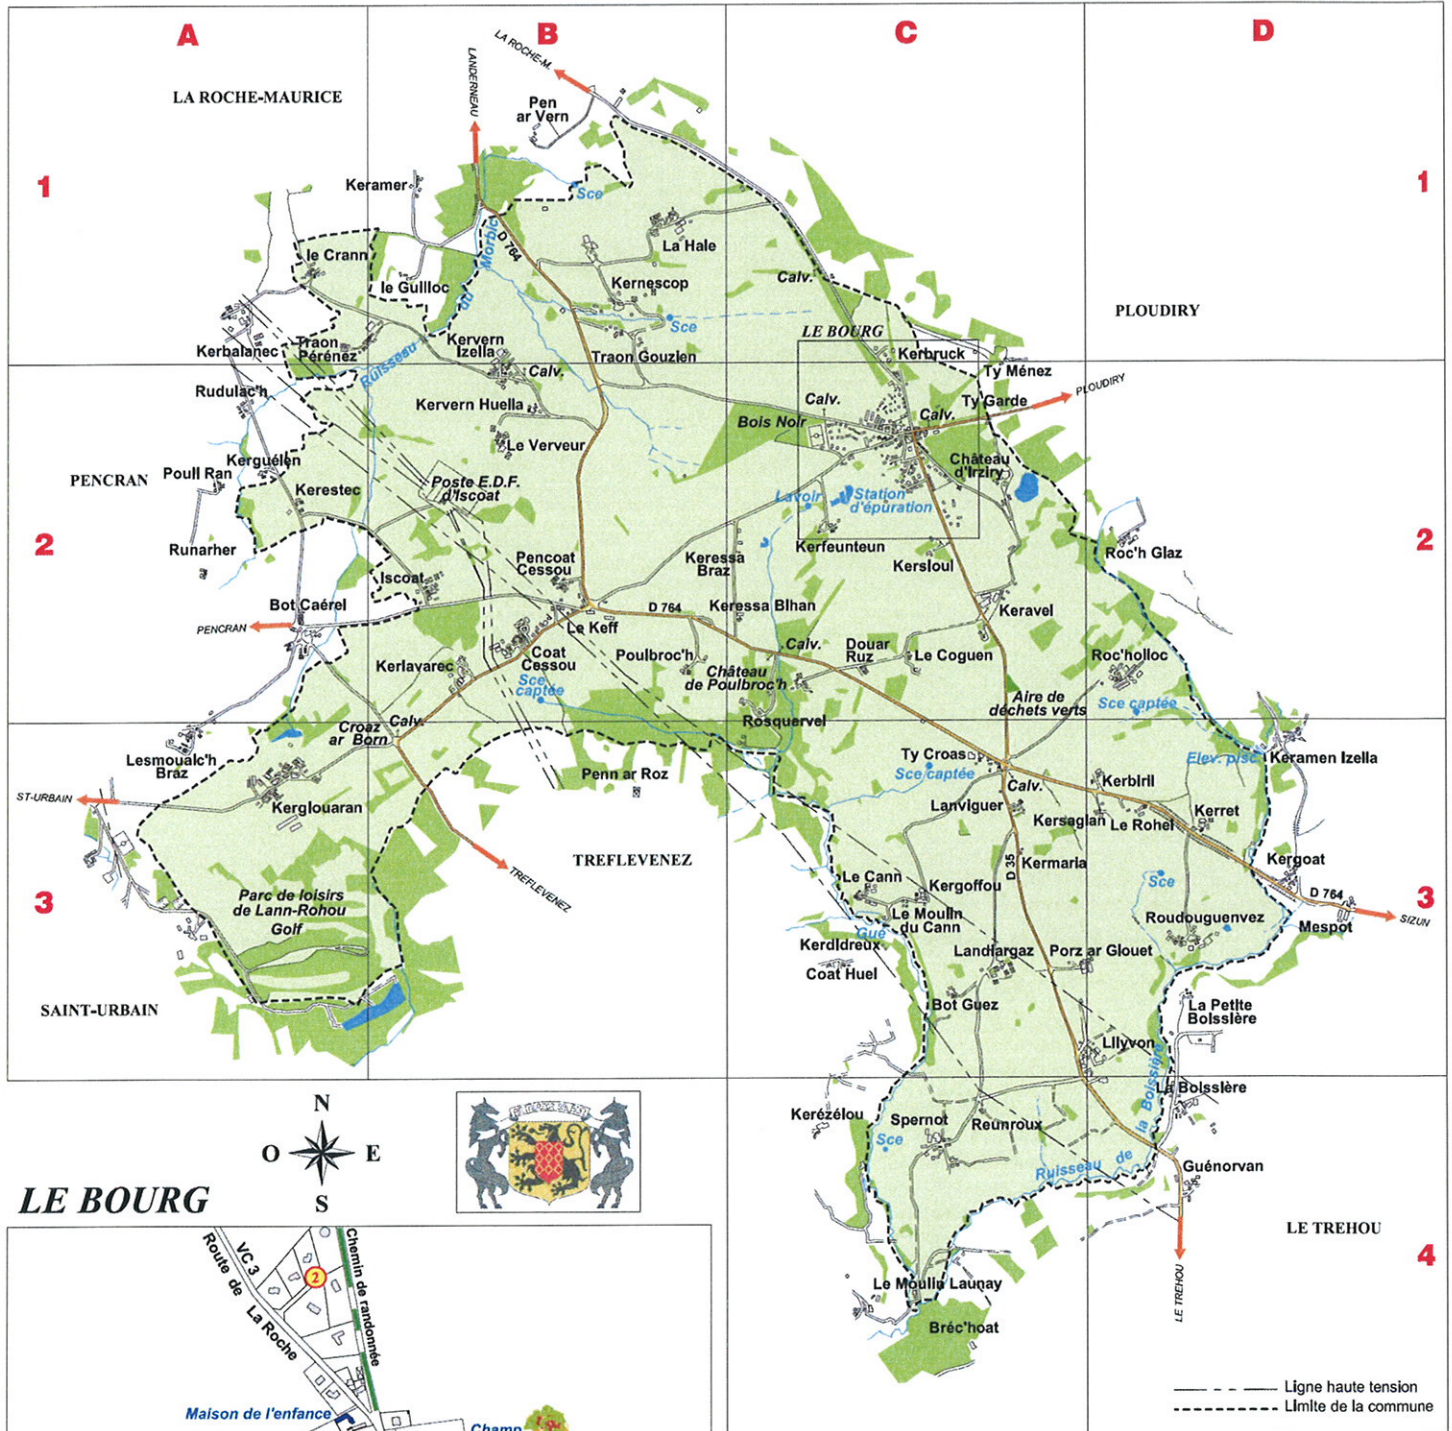

Commune de LA MARTYRE

LE BOURG

VOIES	
Aux Vieux Chênes	1
Kerbruck	2
Kloz Bihan	3
L'Orée du Bols	4
Les Jardins du Bourg	5
Place de l'Eglise	6
Plas an Dans	7
Route d'Irsiry	8
Route du Keff	9
Route de Landemeau	10
Route de La Roche	11
Route de Ploudiry	12
Route de Ty Croas	13
Rue de l'Enclos	14
Rue des Garennes	15
Rue des Ormes	16
Rue Saint Salomon	17
Venelle des Frênes	18

LIEUX-DITS			
Bot Guez	C3	Landiargaz	C3
Château de Poulbroc'h	C2	Lanvlguer	C3
Château d'Irsiry	C2	Le Cann	C3
Coat Cessou	B2	Le Coguen	C2
Douar Ruz	C2	Le Crann	A1
Iscoat	B2	Le Moulin du Cann	C3
Keravel	C2	Le Moulin de Launay	C4
Kerbril	D3	Le Keff	C2
Kerbruck	C1	Le Rohel	D3
Keressa Bihan	C2	Le Verveur	B2
Keressa Braz	C2	Lillyvon	D3
Kerfeunteun	C2	Parc de Lann-Rohou	A3
Kerglouaran	A3	Pencoat Cessou	B2
Kergoffou	C3	Poste E.D.F. d'Iscoat	C3
Kerlavarec	B2	Poulbroc'h	B2
Kermaria	C3	Reunroux	C3
Kernescope	B1	Roc'hholloc	D2
Kerestec	A2	Rosquervel	C2
Kerret	D3	Roudouguenez	D3
Kersaglan	C2	Spernot	C3
Kersloul	C2	Traon Gouzien	B1
Kervern Huella	B2	Traon Pérénéz	A1
Kervern Izella	B2	Ty Croas	C3
La Hale	B1		