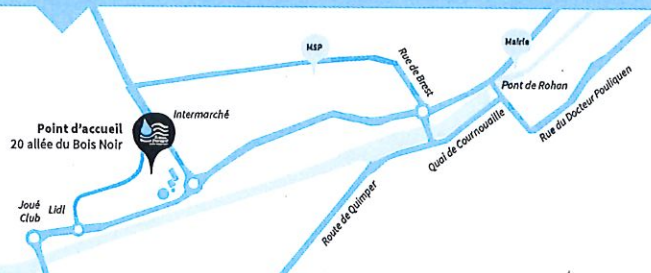

DAOULAS • DIRINON • HANVEC • IRVILLAC
LA FOREST-LANDERNEAU • LA MARTYRE • LANDERNEAU
L'ANNEUFFRET • LA ROCHE-MAURICE • LE TRÉHOU • L'HÔPITAL
CAMFROUT • LOGONNA-DAOULAS • LOPERHET • PENC'RAM
PLOUDIRY • PLOUÉDERN • SAINT-DIVY • SAINT-ELOY
SAINT-THONAN • SAINT-URBAIN • TRÉFLÉVÉNEZ • TRÉMAOUEZAN

POINTS D'ACCUEIL

au choix, quelle que soit l'adresse desservie.

Nouveau à Landerneau, en remplacement de l'accueil
au Centre Théo Le Borgne

Landerneau :

Station d'épuration,
20 allée du Bois Noir
Jusqu'au 31/01/19
Du mardi au vendredi
9h 30 - 12h 15 / 13h 15 - 17h 30
À partir du 04/02/19
Du lundi au vendredi
8h 30 - 12h 15 / 13h 15 - 17h 30
(sauf le lundi - 17h)